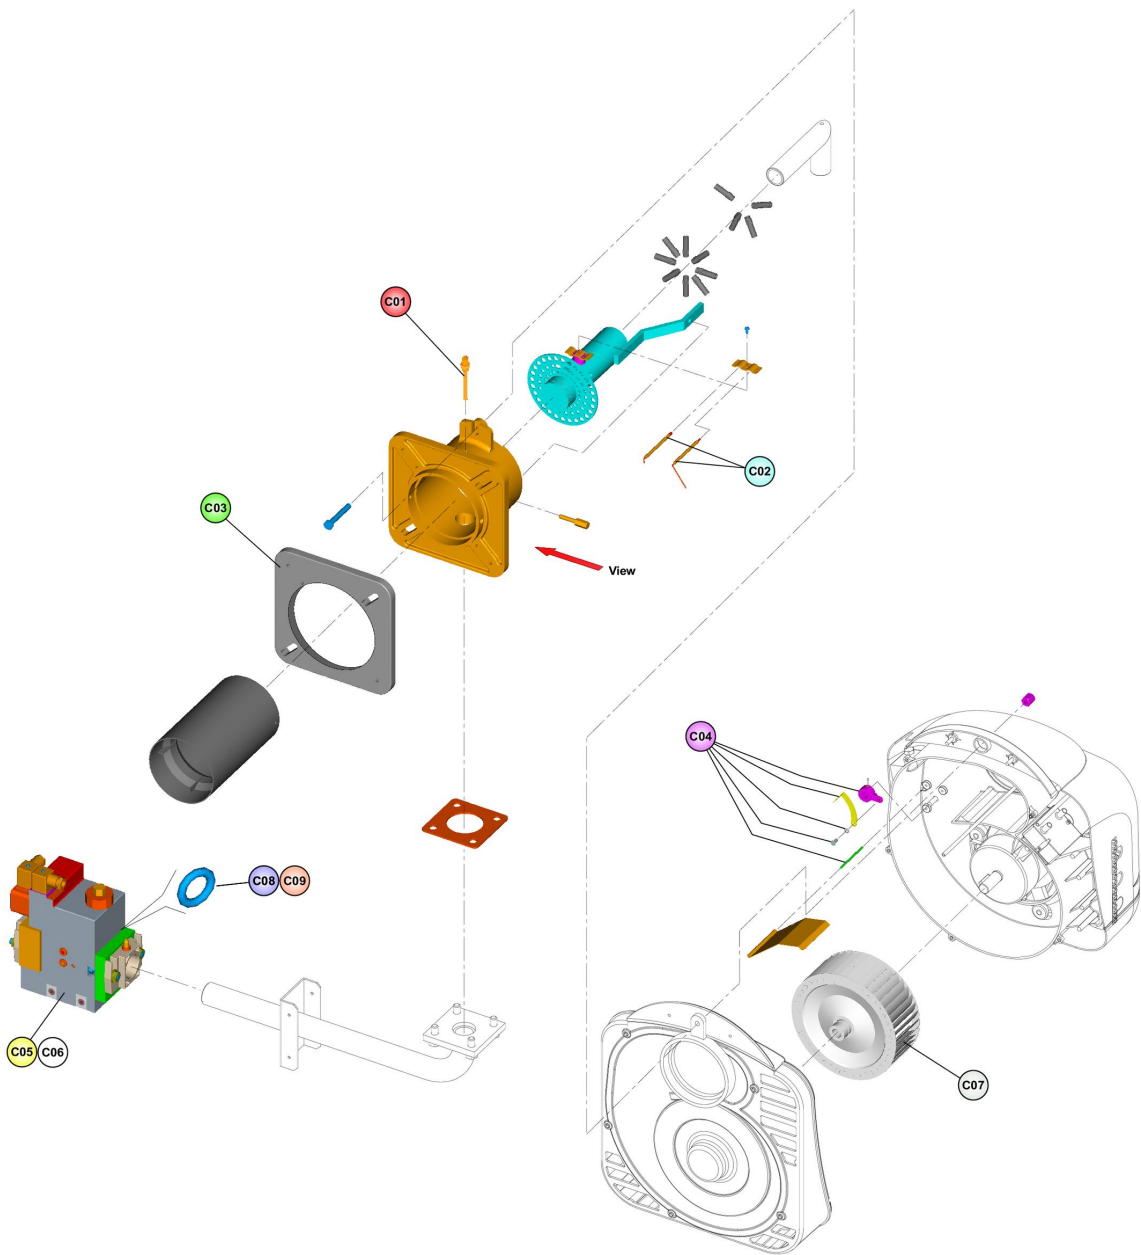

SUN M20 & M30

LISTA PEZZI DI RICAMBIO

SPARE PART LIST

ERSATZSTEILE

LIJST ONDERDELEN

LISTE PIECES DETACHES

LISTA PIEZAS DE REPUESTO

CODICE	EDIZIONE	MERCATO
30K0151001	01/04/2006	UN

LISTA PEZZI			
POS.	CODICE	DESC.	QT.
A01	39814480	KIT COFANO ROSSO (38901780)	1
B01	39814510	KIT REGOL.MODULAZ. (35604060)	1
B02	39814520	KIT SONDA T.QAE 22A (35604070)	1
B03	39814410	KIT SERVOMOTORE (35603770)	1
B04	39814470	KIT CONTR.FIAMMA (35603900)	1
B05	39814390	KIT TRASFORMATORE (35604380)	1
B06	39811950	KIT MOTORE ROT.370W (35602540)	1
B07	39812010	KIT CONDENS.63100120 (39402660)	1
B08	39814420	KIT PRESSOSTATO LGW (35603790)	1
B09	39814460	KIT CAVO+RESISTENZA (35604360)	1
B10	39819440	KIT 5 GIUNTI SIEMEL (39402650)	1
C01	39814430	KIT PRESA PRESSIONE (35603852)	1
C02	39814440	KIT ELETTR. (39402960-39402970)	1
C03	39814450	KIT GUARN.FLANGIA (35602951)	1
C04	39814401	KIT REG.SERRANDA Sr.U12G-U12J	1
C05	39814490	KIT VALV.MB-VEF407 (35604040)	1
C06	39814500	KIT VALV.MB-VEF412 (35604050)	1
C07	39812070	KIT VENTOLA 215 42P (35602580)	1
C08	39815900	KIT 5 GUARN.OR MB407 (35604390)	1
C09	39815910	KIT 5 GUARN.OR MB412 (35604400)	1