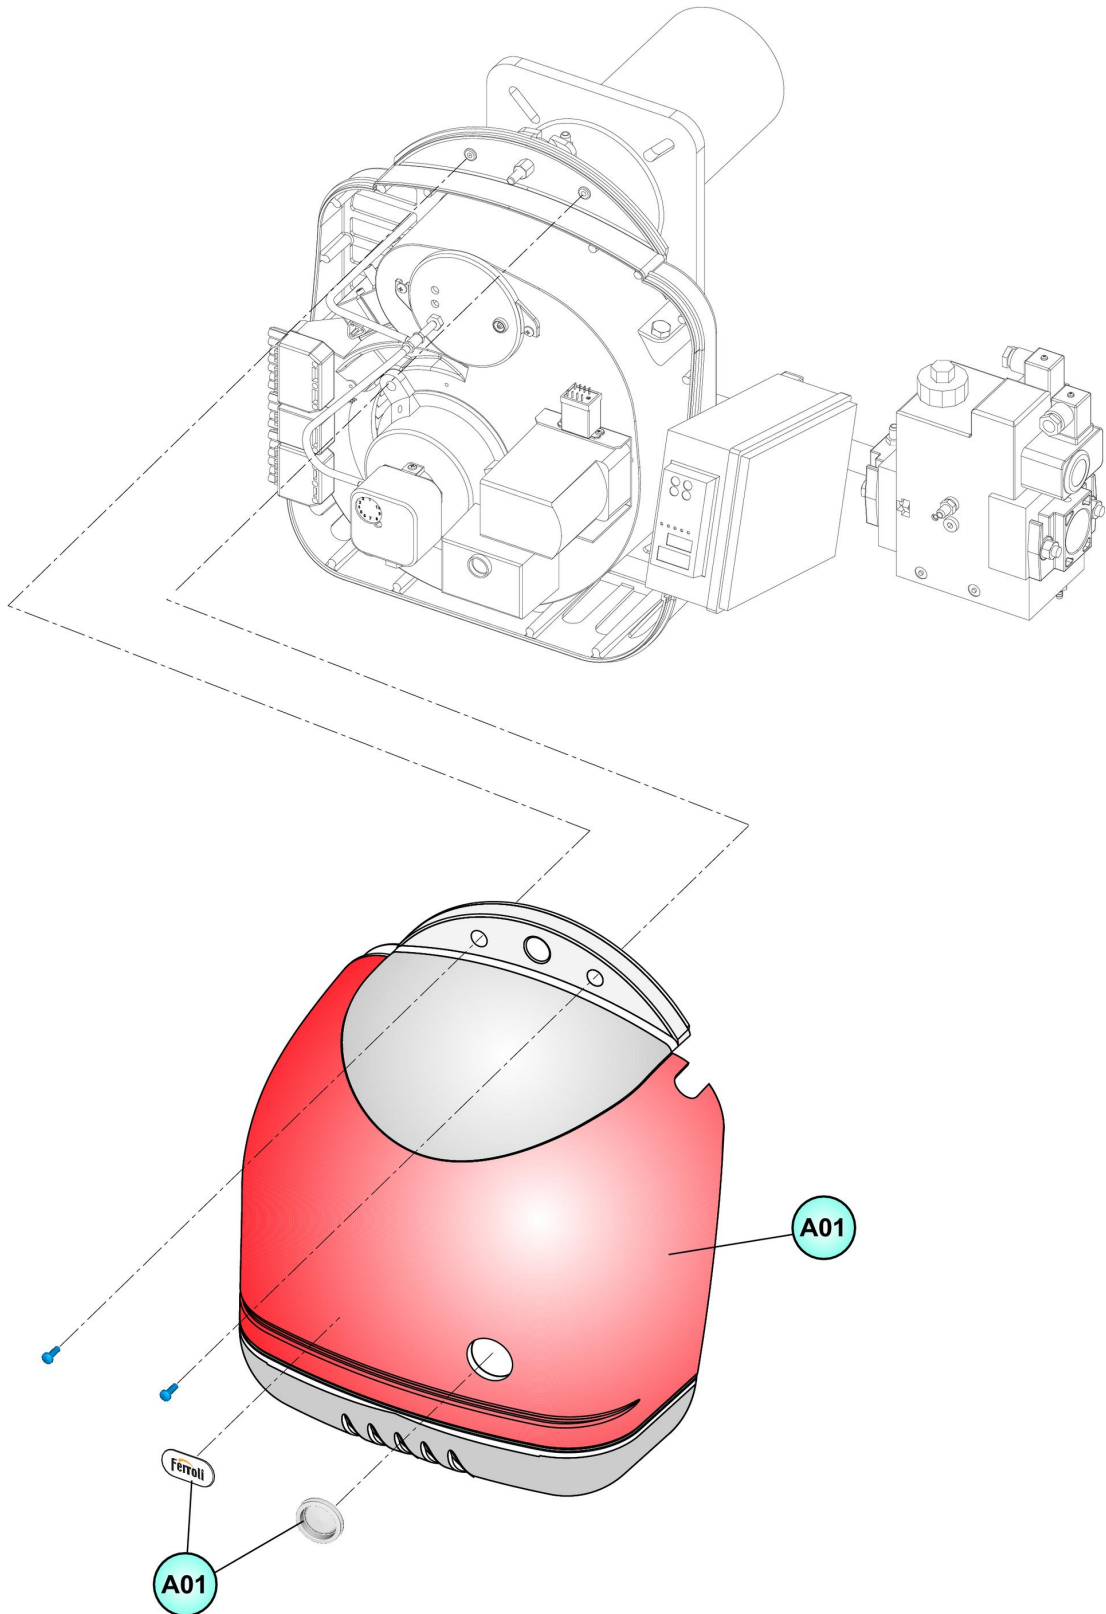

SUN M20 & M30

LISTA PEZZI DI RICAMBIO

SPARE PART LIST

ERSATZSTEILE

LIJST ONDERDELEN

LISTE PIECES DETACHES

LISTA PIEZAS DE REPUESTO

CODICE	EDIZIONE	MERCATO
30K0151001	01/04/2006	UN

LISTA PEZZI			
POS.	CODICE	DESC.	QT.
A01	39814480	KIT COFANO ROSSO (38901780)	1
B01	39814510	KIT REGOL.MODULAZ. (35604060)	1
B02	39814520	KIT SONDA T.QAE 22A (35604070)	1
B03	39814410	KIT SERVOMOTORE (35603770)	1
B04	39814470	KIT CONTR.FIAMMA (35603900)	1
B05	39814390	KIT TRASFORMATORE (35604380)	1
B06	39811950	KIT MOTORE ROT.370W (35602540)	1
B07	39812010	KIT CONDENS.63100120 (39402660)	1
B08	39814420	KIT PRESSOSTATO LGW (35603790)	1
B09	39814460	KIT CAVO+RESISTENZA (35604360)	1
B10	39819440	KIT 5 GIUNTI SIEMEL (39402650)	1
C01	39814430	KIT PRESA PRESSIONE (35603852)	1
C02	39814440	KIT ELETTR. (39402960-39402970)	1
C03	39814450	KIT GUARN.FLANGIA (35602951)	1
C04	39814401	KIT REG.SERRANDA Sr.U12G-U12J	1
C05	39814490	KIT VALV.MB-VEF407 (35604040)	1
C06	39814500	KIT VALV.MB-VEF412 (35604050)	1
C07	39812070	KIT VENTOLA 215 42P (35602580)	1
C08	39815900	KIT 5 GUARN.OR MB407 (35604390)	1
C09	39815910	KIT 5 GUARN.OR MB412 (35604400)	1