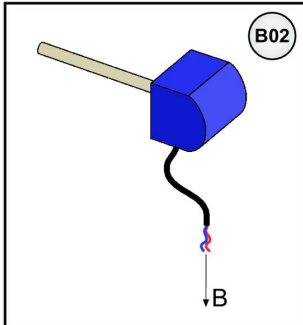

SUN M20 & M30

LISTA PEZZI DI RICAMBIO

SPARE PART LIST

ERSATZSTEILE

LIJST ONDERDELEN

LISTE PIECES DETACHES

LISTA PIEZAS DE REPUESTO

CODICE	EDIZIONE	MERCATO
30K0151001	01/04/2006	UN

LISTA PEZZI			
POS.	CODICE	DESC.	QT.
A01	39814480	KIT COFANO ROSSO (38901780)	1
B01	39814510	KIT REGOL.MODULAZ. (35604060)	1
B02	39814520	KIT SONDA T.QAE 22A (35604070)	1
B03	39814410	KIT SERVOMOTORE (35603770)	1
B04	39814470	KIT CONTR.FIAMMA (35603900)	1
B05	39814390	KIT TRASFORMATORE (35604380)	1
B06	39811950	KIT MOTORE ROT.370W (35602540)	1
B07	39812010	KIT CONDENS.63100120 (39402660)	1
B08	39814420	KIT PRESSOSTATO LGW (35603790)	1
B09	39814460	KIT CAVO+RESISTENZA (35604360)	1
B10	39819440	KIT 5 GIUNTI SIEMEL (39402650)	1
C01	39814430	KIT PRESA PRESSIONE (35603852)	1
C02	39814440	KIT ELETTR. (39402960-39402970)	1
C03	39814450	KIT GUARN.FLANGIA (35602951)	1
C04	39814401	KIT REG.SERRANDA Sr.U12G-U12J	1
C05	39814490	KIT VALV.MB-VEF407 (35604040)	1
C06	39814500	KIT VALV.MB-VEF412 (35604050)	1
C07	39812070	KIT VENTOLA 215 42P (35602580)	1
C08	39815900	KIT 5 GUARN.OR MB407 (35604390)	1
C09	39815910	KIT 5 GUARN.OR MB412 (35604400)	1