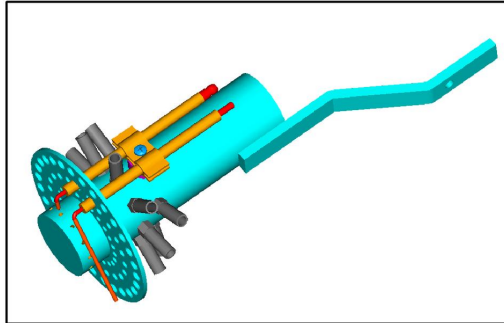

SUN M20 & M30

LISTA PEZZI DI RICAMBIO

SPARE PART LIST

ERSATZSTEILE

LIJST ONDERDELEN

LISTE PIECES DETACHES

LISTA PIEZAS DE REPUESTO

CODICE	EDIZIONE	MERCATO
30K0151001	01/04/2006	UN

LISTA PEZZI			
POS.	CODICE	DESC.	QT.
A01	39814480	KIT COFANO ROSSO (38901780)	1
B01	39814510	KIT REGOL.MODULAZ. (35604060)	1
B02	39814520	KIT SONDA T.QAE 22A (35604070)	1
B03	39814410	KIT SERVOMOTORE (35603770)	1
B04	39814470	KIT CONTR.FIAMMA (35603900)	1
B05	39814390	KIT TRASFORMATORE (35604380)	1
B06	39811950	KIT MOTORE ROT.370W (35602540)	1
B07	39812010	KIT CONDENS.63100120 (39402660)	1
B08	39814420	KIT PRESSOSTATO LGW (35603790)	1
B09	39814460	KIT CAVO+RESISTENZA (35604360)	1
B10	39819440	KIT 5 GIUNTI SIEMEL (39402650)	1
C01	39814430	KIT PRESA PRESSIONE (35603852)	1
C02	39814440	KIT ELETTR. (39402960-39402970)	1
C03	39814450	KIT GUARN.FLANGIA (35602951)	1
C04	39814401	KIT REG.SERRANDA Sr.U12G-U12J	1
C05	39814490	KIT VALV.MB-VEF407 (35604040)	1
C06	39814500	KIT VALV.MB-VEF412 (35604050)	1
C07	39812070	KIT VENTOLA 215 42P (35602580)	1
C08	39815900	KIT 5 GUARN.OR MB407 (35604390)	1
C09	39815910	KIT 5 GUARN.OR MB412 (35604400)	1