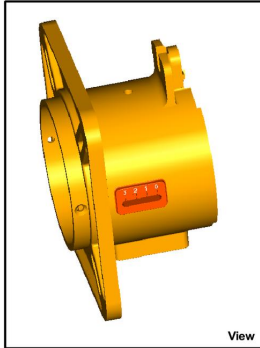

SUN M20 & M30

LISTA PEZZI DI RICAMBIO

SPARE PART LIST

ERSATZSTEILE

LIJST ONDERDELEN

LISTE PIECES DETACHES

LISTA PIEZAS DE REPUESTO

CODICE	EDIZIONE	MERCATO
30K0151001	01/04/2006	UN

LISTA PEZZI			
POS.	CODICE	DESC.	QT.
A01	39814480	KIT COFANO ROSSO (38901780)	1
B01	39814510	KIT REGOL.MODULAZ. (35604060)	1
B02	39814520	KIT SONDA T.QAE 22A (35604070)	1
B03	39814410	KIT SERVOMOTORE (35603770)	1
B04	39814470	KIT CONTR.FIAMMA (35603900)	1
B05	39814390	KIT TRASFORMATORE (35604380)	1
B06	39811950	KIT MOTORE ROT.370W (35602540)	1
B07	39812010	KIT CONDENS.63100120 (39402660)	1
B08	39814420	KIT PRESSOSTATO LGW (35603790)	1
B09	39814460	KIT CAVO+RESISTENZA (35604360)	1
B10	39819440	KIT 5 GIUNTI SIEMEL (39402650)	1
C01	39814430	KIT PRESA PRESSIONE (35603852)	1
C02	39814440	KIT ELETTR. (39402960-39402970)	1
C03	39814450	KIT GUARN.FLANGIA (35602951)	1
C04	39814401	KIT REG.SERRANDA Sr.U12G-U12J	1
C05	39814490	KIT VALV.MB-VEF407 (35604040)	1
C06	39814500	KIT VALV.MB-VEF412 (35604050)	1
C07	39812070	KIT VENTOLA 215 42P (35602580)	1
C08	39815900	KIT 5 GUARN.OR MB407 (35604390)	1
C09	39815910	KIT 5 GUARN.OR MB412 (35604400)	1