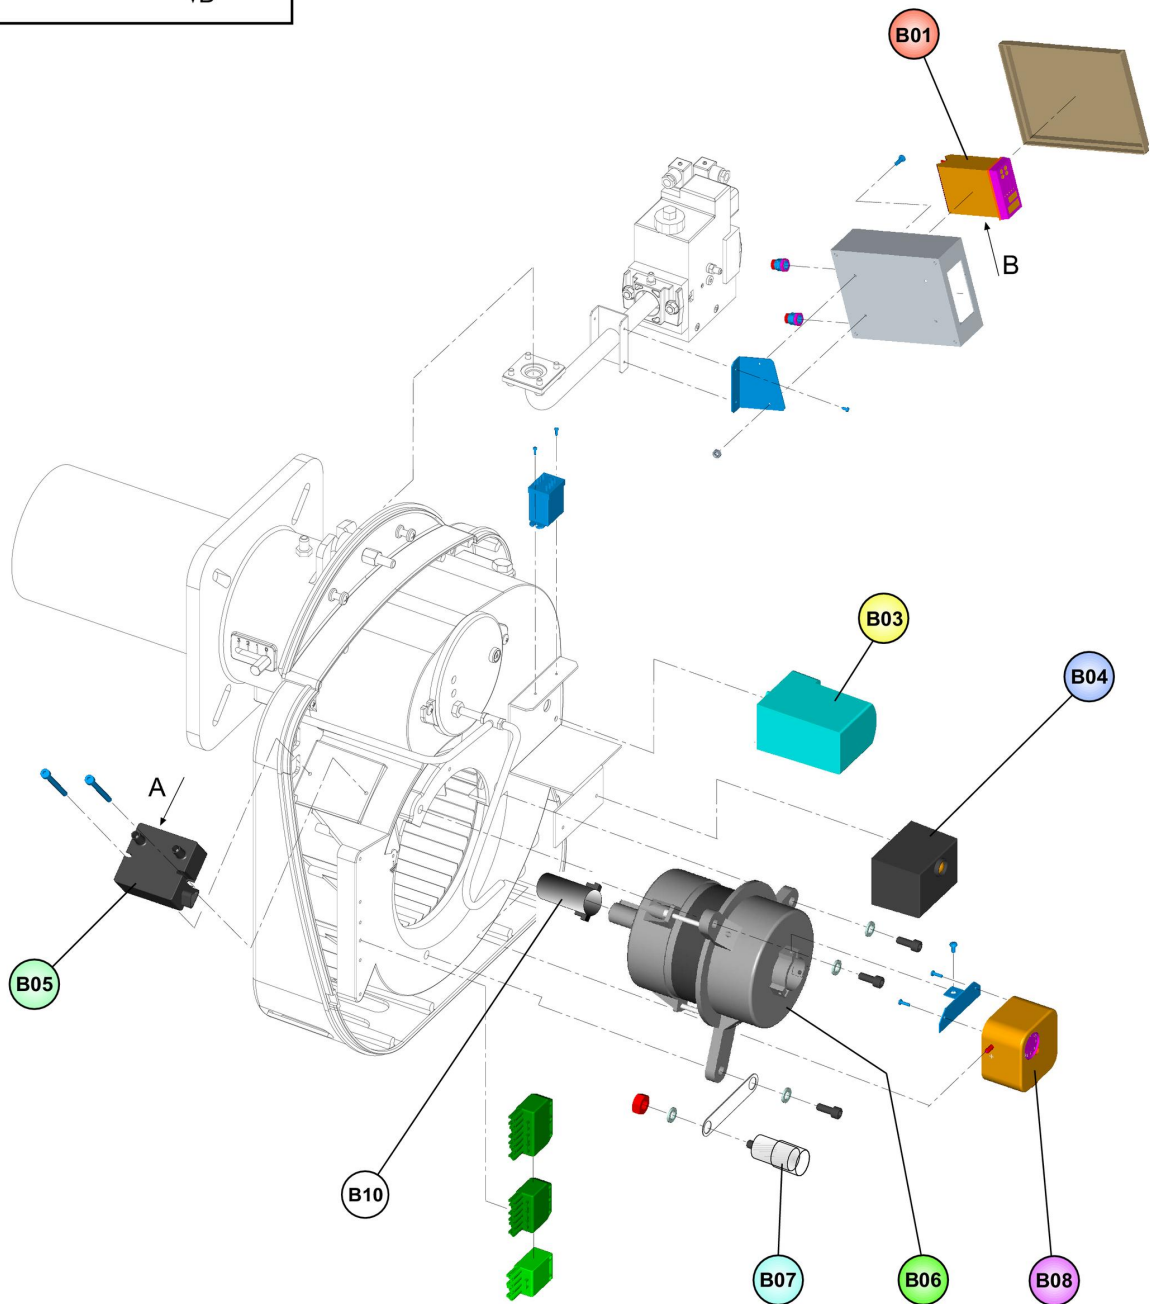

SUN M20 & M30

LISTA PEZZI DI RICAMBIO

SPARE PART LIST

ERSATZSTEILE

LIJST ONDERDELEN

LISTE PIECES DETACHES

LISTA PIEZAS DE REPUESTO

CODICE	EDIZIONE	MERCATO
30K0151001	01/04/2006	UN

LISTA PEZZI			
POS.	CODICE	DESC.	QT.
A01	39814480	KIT COFANO ROSSO (38901780)	1
B01	39814510	KIT REGOL.MODULAZ. (35604060)	1
B02	39814520	KIT SONDA T.QAE 22A (35604070)	1
B03	39814410	KIT SERVOMOTORE (35603770)	1
B04	39814470	KIT CONTR.FIAMMA (35603900)	1
B05	39814390	KIT TRASFORMATORE (35604380)	1
B06	39811950	KIT MOTORE ROT.370W (35602540)	1
B07	39812010	KIT CONDENS.63100120 (39402660)	1
B08	39814420	KIT PRESSOSTATO LGW (35603790)	1
B09	39814460	KIT CAVO+RESISTENZA (35604360)	1
B10	39819440	KIT 5 GIUNTI SIEMEL (39402650)	1
C01	39814430	KIT PRESA PRESSIONE (35603852)	1
C02	39814440	KIT ELETTR. (39402960-39402970)	1
C03	39814450	KIT GUARN.FLANGIA (35602951)	1
C04	39814401	KIT REG.SERRANDA Sr.U12G-U12J	1
C05	39814490	KIT VALV.MB-VEF407 (35604040)	1
C06	39814500	KIT VALV.MB-VEF412 (35604050)	1
C07	39812070	KIT VENTOLA 215 42P (35602580)	1
C08	39815900	KIT 5 GUARN.OR MB407 (35604390)	1
C09	39815910	KIT 5 GUARN.OR MB412 (35604400)	1